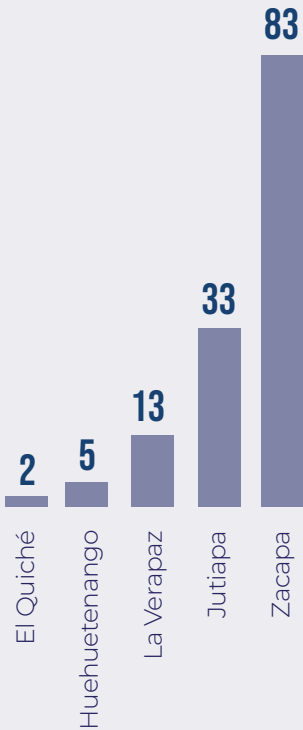

## COMPONENTE DE BECAS

Inicio:	2019
Finalización:	2027
Campus URL:	Huehuetenango, La Verapaz, Quiché, Zacapa y Jutiapa
Perfil del becado:	Jóvenes con excelencia académica, proyección y/o liderazgo, que pertenecen a familias de escasos recursos económicos y que provienen de distintos municipios de Guatemala y de la Región Trifinio (El Salvador, Honduras y Guatemala).

## BECAS POR COHORTE Y PAÍS

Cohorte	2019	2020	2021	2022	2023	Total
El Salvador	1	1		11	10	23
Honduras	4	8		8	27	47
Guatemala	26	8	2	21	9	66
<b>Total</b>	31	17	2	40	46	136

Distribución de becados por Campus

## HONDURAS

22 municipios