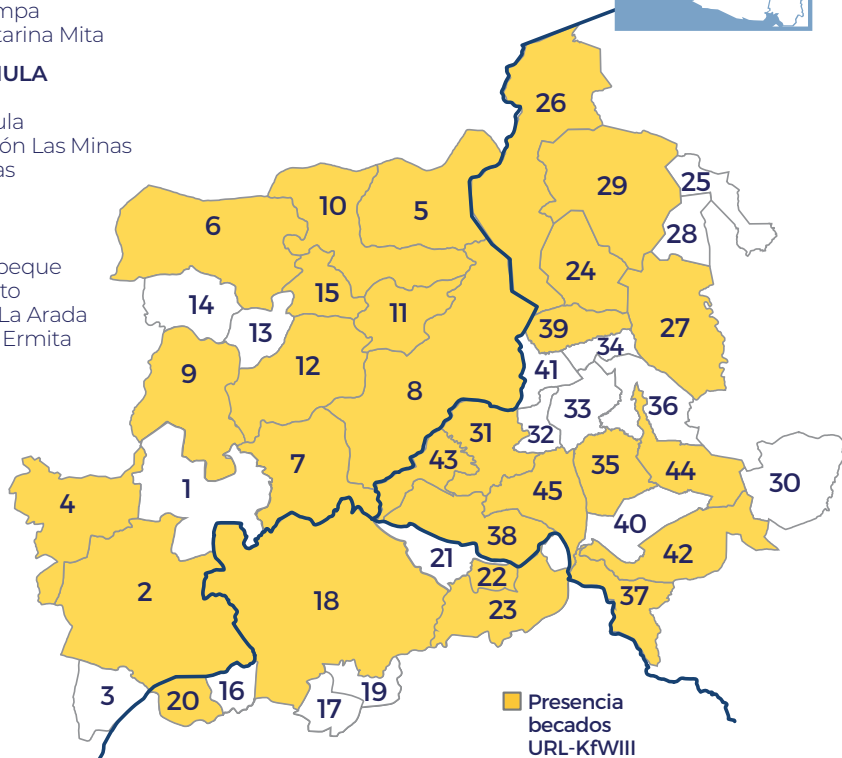

# REGIÓN TRIFINIO

## GUATEMALA

15 municipios

### JUTIAPA

- 1 Agua Blanca
- 2 Asunción Mita
- 3 Atescatempa
- 4 Santa Catarina Mita

## EL SALVADOR

8 municipios